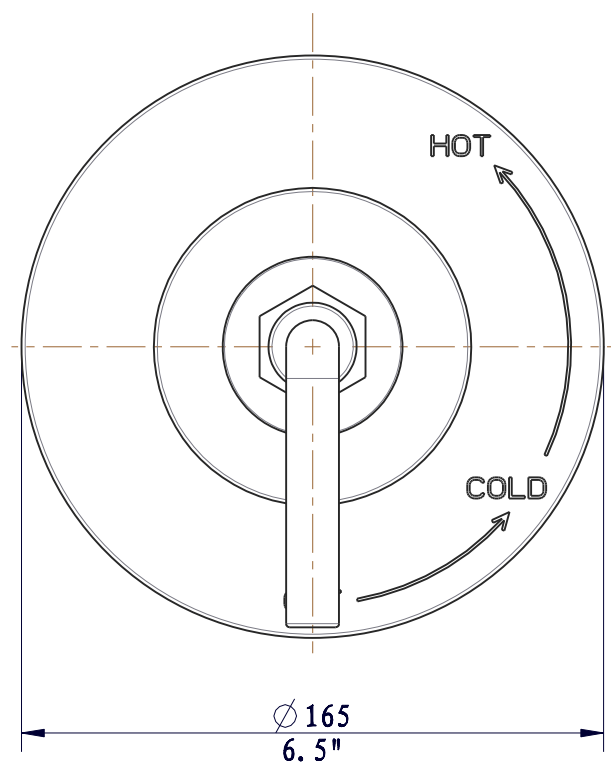

图号	旧图号	客户图号	客户
W40307-0257-XXX		STWOD1164BR8XX	609

名称		浴室面板组		
版次	A0	制图	Sun Hao	24.08.20
比例	1:3	审核		
单位	mm	核准		

标记	修改记录	处数	签名	日期	标记	修改记录	处数	签名	日期
----	------	----	----	----	----	------	----	----	----

水之源