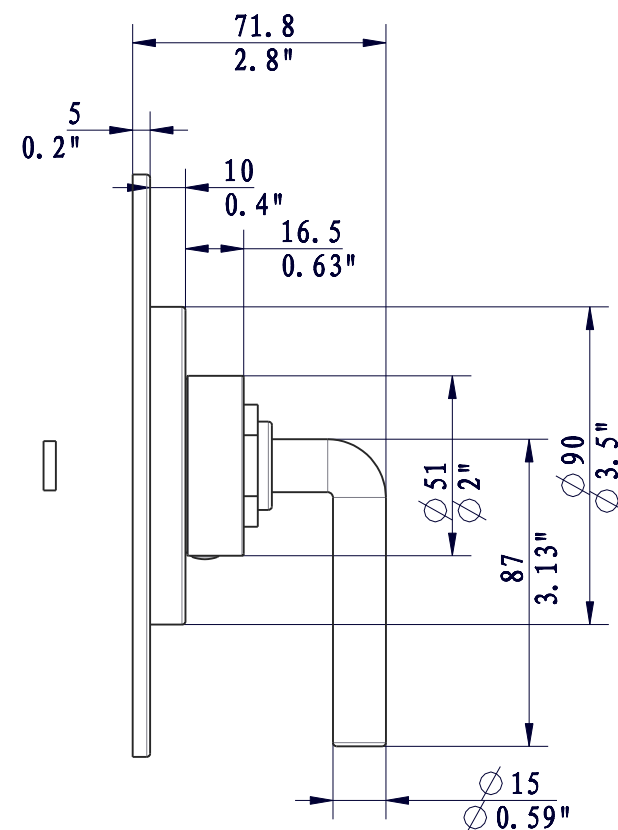

图号	旧图号	客户图号	客户
W40307-0257-XXX		STWOD1164BR8XX	609

名称		浴室面板组		
版次	A0	制图	Sun Hao	24.08.20
比例	1:3	审核		
单位	mm	核准		

标记	修改记录	处数	签名	日期	标记	修改记录	处数	签名	日期
----	------	----	----	----	----	------	----	----	----

水之源