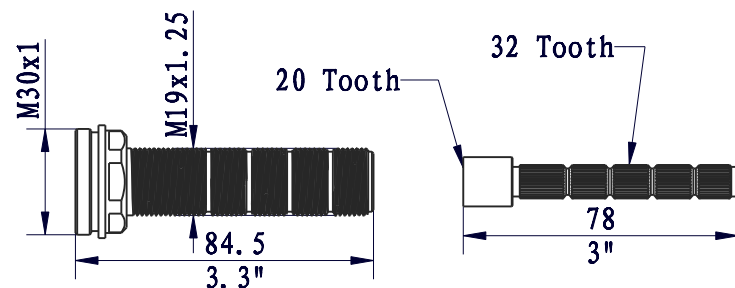

图号	旧图号	客户图号	客户
W40307-0257-XXX		STWOD1164BR8XX	609

名称		浴室面板组		
版次	A0	制图	Sun Hao	24.08.20
比例	1:3	审核		
单位	mm	核准		

标记	修改记录	处数	签名	日期	标记	修改记录	处数	签名	日期
----	------	----	----	----	----	------	----	----	----

水之源